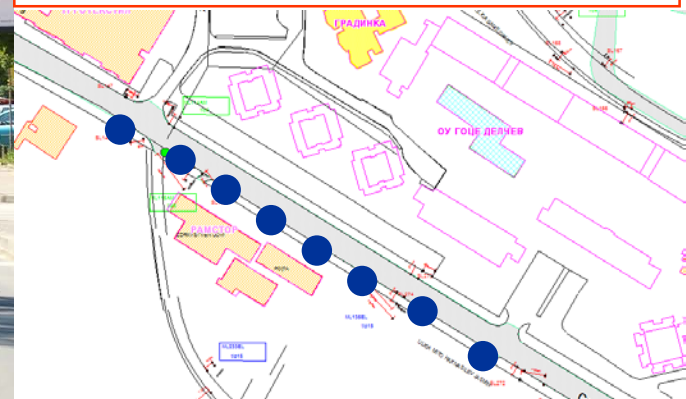

Потези панели

Ул. Св. Кирил и Методи, пред Рамстор Мол, тип на панел: тип 2, зона центар, вкупно 8 панели

440€

ПАКЕТ ЦЕНА МЕСЕЧНО:

Пред Рамстор мол
Од Музеј на Скопје кон Нова Македонија:

Потези панели

Бул. Кузман Јосифовски Питу, од Тобако 2 до Железничка станица, тип на панел: тип 2, зона ексклузив, вкупно 13 панели

910€

ПАКЕТ ЦЕНА МЕСЕЧНО:

Од Тобако 2 кон Железничка: